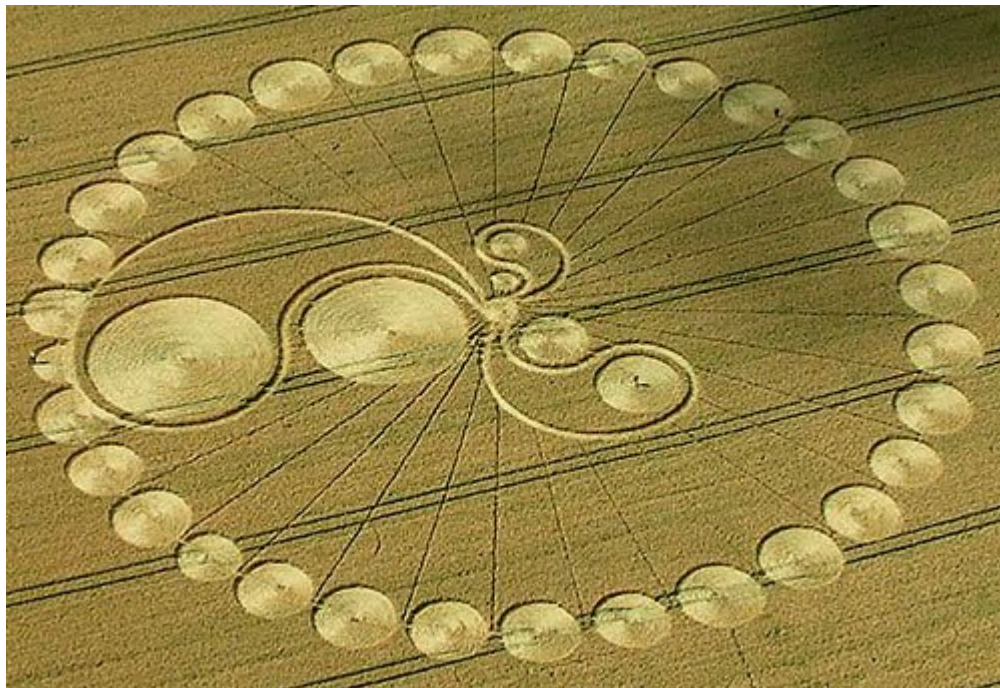

l'existence. D'autres sont persuadés qu'ils sont capables d'envoyer des signales et d'attirer des visiteurs extraterrestres.

Est-ce la raison pour laquelle la police rurale du Gloucestershire utilise des drones pour éloigner celles et ceux qui veulent créer des crop circles, ou s'agit-il vraiment d'actes de vandalisme ?

Source

mysteriousuniverse.org

Crop Circle - 11 juin 2019 - Wakonda - CC-BY