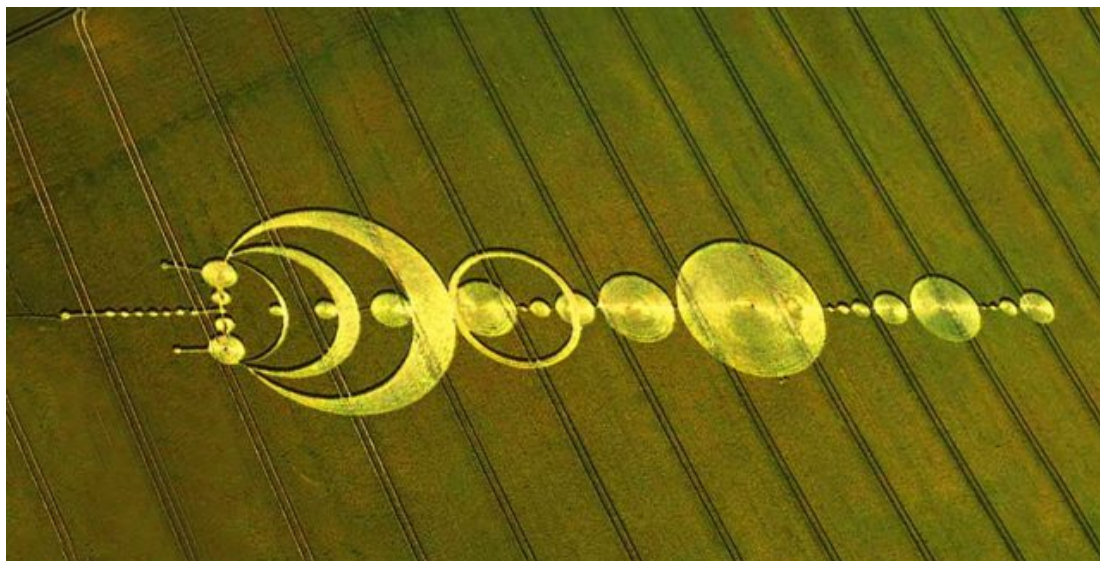

## Plusieurs crop circles sont apparus en Angleterre

La police de plusieurs régions rurales d'Angleterre a lancé des avertissements après qu'une multitude de **crop circles** soient apparus dans la campagne britannique.

Fin mai 2019, un crop circle est apparu dans un champ près de Norridge Wood, à Warminster. Celui-ci se présentait sous la forme d'une série de cercles concentriques entourés de deux sphères à l'extrémité de chaque hémisphère. Aucun accès au terrain n'avait été prévu, et on ignore qui - ou quoi - a pu réaliser ce motif.

Quelques semaines plus tard, deux crop circles sont apparus dans le Gloucestershire à seulement 110 km au nord. L'un des crop circles était particulièrement long et avait la forme d'un croissant. Il était parsemé de petits cercles pleins. L'autre ressemblait un peu à BB8, un droïde de la série Star Wars. Les deux crop circles juxtaposaient deux sentiers de promenade qui permettaient d'accéder facilement au milieu du terrain. Des photos de ces derniers crop circles ont été partagées sur Twitter par l'équipe de la police du Gloucestershire Constabulary, qui a demandé si ces crop circles étaient « *de l'art, des actes de vandalisme ou des phénomènes* »

Il existe des récits historiques, antérieurs au XXe siècle, sur des formations géométriques inconnues qui sont soudainement apparues dans des champs. Toutefois, le phénomène moderne des crop circles a pris son essor dans les années 60 et 70. Au cours de ces années, des dizaines de crop circles complexes et massifs ont commencé à apparaître dans la campagne anglaise, attirant l'attention des médias internationaux et des ufologues.