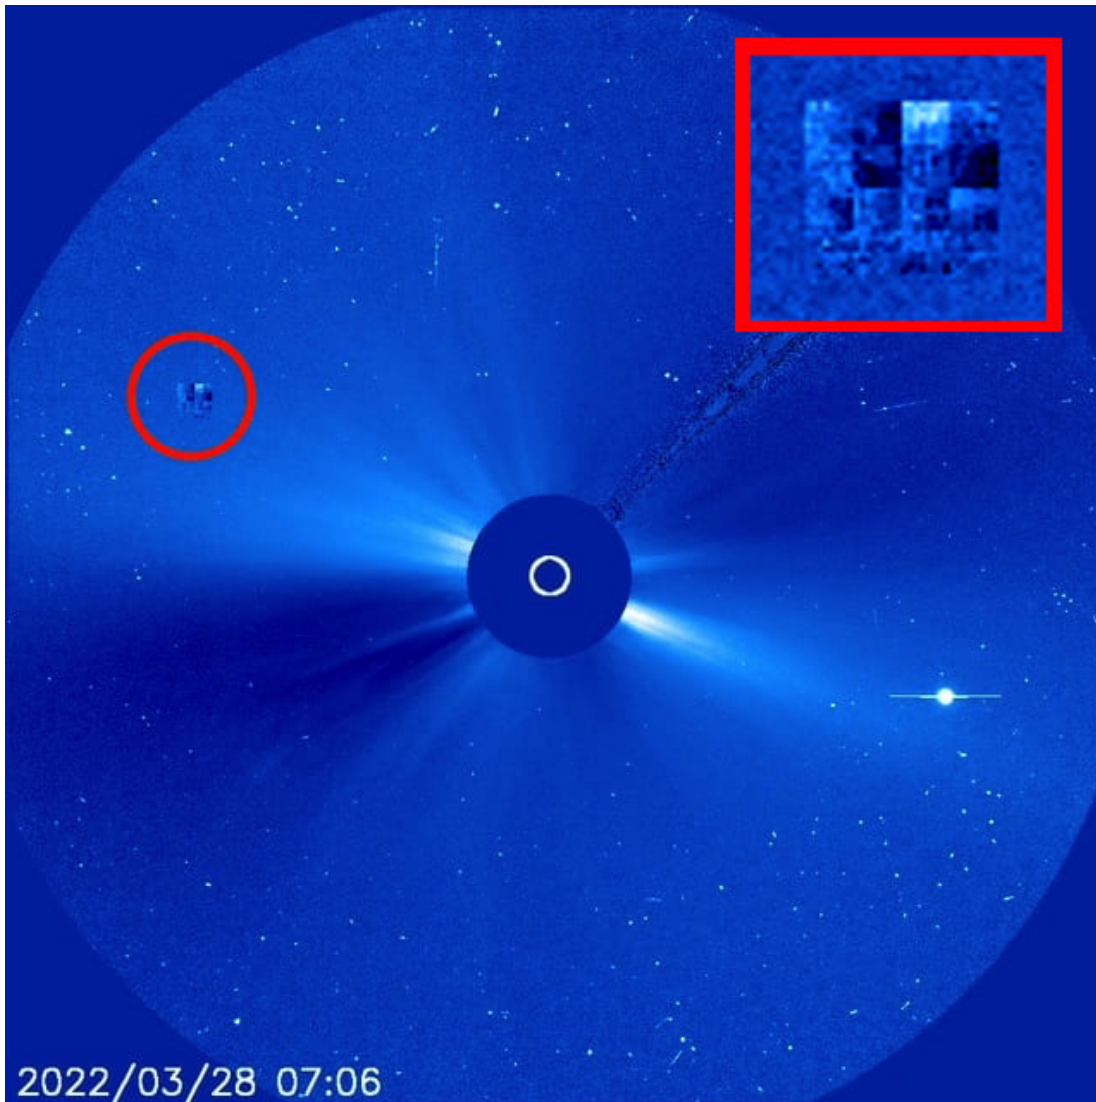

Un cube extraterrestre repéré près de notre Soleil

Le 28 mars 2022, un **gigantesque OVNI en forme de cube** a été photographié par la NASA à proximité de notre

Notre univers regorge de mystères et ce cube géant en est un. Il a été repéré par l'ufologue Scott C. Waring. Pour cet homme, il n'y a aucun doute sur le fait que la NASA a photographié malencontreusement un engin d'origine extraterrestre.

J'ai découvert un objet en forme de cube sur une image de la NASA prise par la sonde SOHO. Le cube ne ressemble à aucun de ceux que j'ai vus auparavant dans la mesure où il possède de nombreux détails. Je veux dire qu'à l'intérieur du cube, on peut observer sa structure, ses arêtes, ses traverses. Je n'ai jamais rien vu de tel sur d'autres cubes. S'il s'agissait de pixellisation, il y aurait d'autres pixels, mais ces pixels ne se trouvent qu'à certains endroits. C'est un objet... en forme de cube près de notre soleil. Notez également que la mise au point de la partie inférieure de l'engin est plus floue, et la partie supérieure est plus claire. Il s'agit donc d'un véritable OVNI de la taille de la lune voire davantage.

l'énergie du Soleil.

Pour la NASA, ces étrangetés ne sont que des pixels qui se sont glissés dans les photos.

Sources

- www.ufosightingsdaily.com

O.V.N.I. - 2 août 2023 - Wakonda - CC BY 2.5