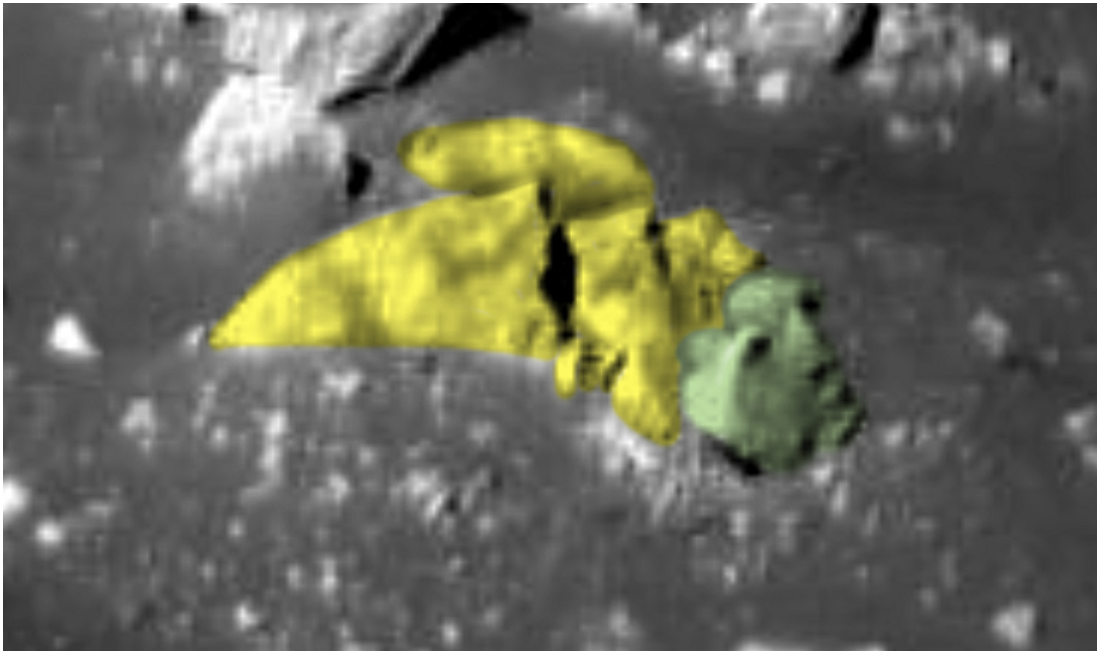

# Un visage extraterrestre découvert sur la Lune

Le 3 juin 2021, l'ufologue Scott C. Waring a découvert une **mystérieuse sculpture extraterrestre** sur une photographie prise par la NASA sur la Lune.

*Je regardais de vieilles photos de la lune prises par la NASA quand j'ai trouvé quelque chose qui a vraiment attiré mon attention. Un visage au centre d'un cratère. Ce visage sculpté ressemble de près aux êtres humains, mais il a deux énormes cornes sur sa tête. Les cornes sont un peu repliées vers l'arrière comme si elles sortaient de sa tête. De plus, les cornes sont creuses comme nous l'indiquent les ombres projetées et les ouvertures... En effet, l'une des cornes est fissurée en son centre. L'ensemble du visage et des cornes constituent cette structure visiblement créée pour célébrer, commémorer et honorer la personne ou l'espèce pour laquelle elle a été réalisée. La structure est creuse et a été conçue pour être un sanctuaire ou un temple quelconque. Le fait que ses cornes soient brisées nous indique que cette sculpture date de plusieurs milliers d'années. J'adore le look audacieux des énormes cornes... cela représente l'intrépidité, l'entêtement et la puissance.*