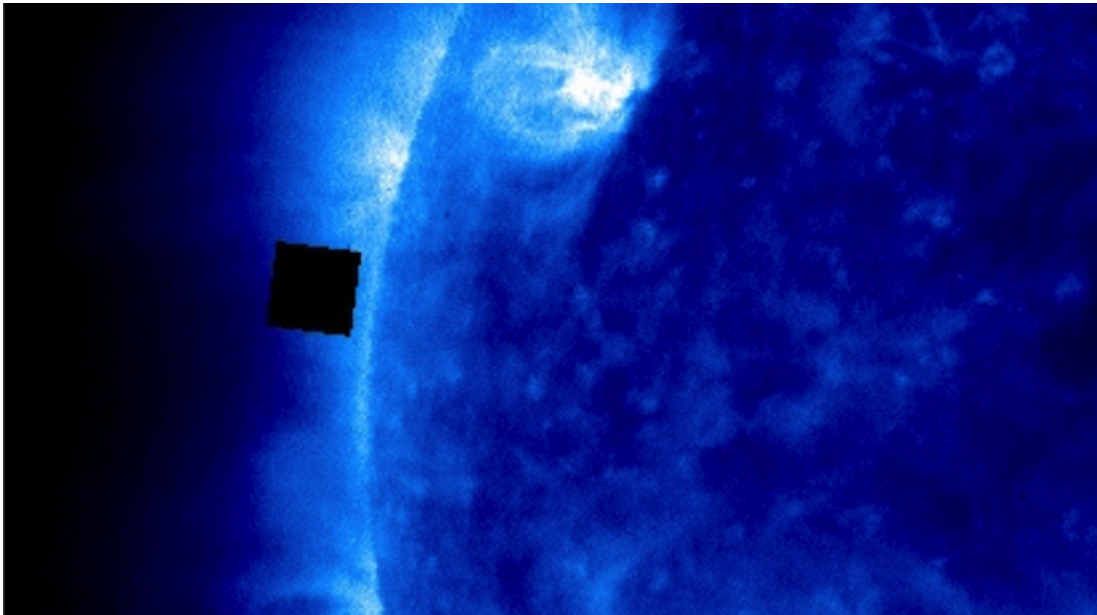

Un OVNI cubique noir photographié près du soleil

Un **immense et mystérieux cube noir** a été découvert à proximité de notre soleil. Cet OVNI a été photographié à

Ce mystérieux engin a été photographié le 18 décembre 2021 par SoHO, un observatoire solaire spatial placé en orbite autour du soleil et lancé le 2 décembre 1995.

Je regardais des photos de la NASA du soleil quand j'ai remarqué un cube noir. Ce genre de cube a été vu plusieurs fois au fil des ans et je pense qu'il s'agit d'un vaisseau extraterrestre. L'engin est grand, plus grand que la terre elle-même. Il est fréquemment observé autour du soleil avant de s'en aller. On dirait que le cube aspire une matière solaire rare que l'on ne trouve qu'autour d'un soleil. Les particules d'énergie qu'il collecte sont probablement utilisées pour exécuter et créer une technologie extraterrestre. Il existe de nombreuses particules dans l'univers que l'humanité n'a pas encore découvertes. Un jour, nous devons peut-être rivaliser avec ces extraterrestres pour exploiter notre soleil à la recherche de particules rares. Je me demande... comment cela va-t-il affecter les relations humains /

Des ufologues affirment que les OVNI sont particulièrement attirés par notre Soleil. Ces engins extraterrestres viendraient y puiser de l'énergie.

Pour les scientifiques de la NASA, il ne s'agit que d'un problème de l'appareil photo ou de pixels. Officiellement, l'agence de spatiale américaine nie ce genre de «
» qui démontreraient que des OVNI voyagent au sein même de notre Système Solaire.