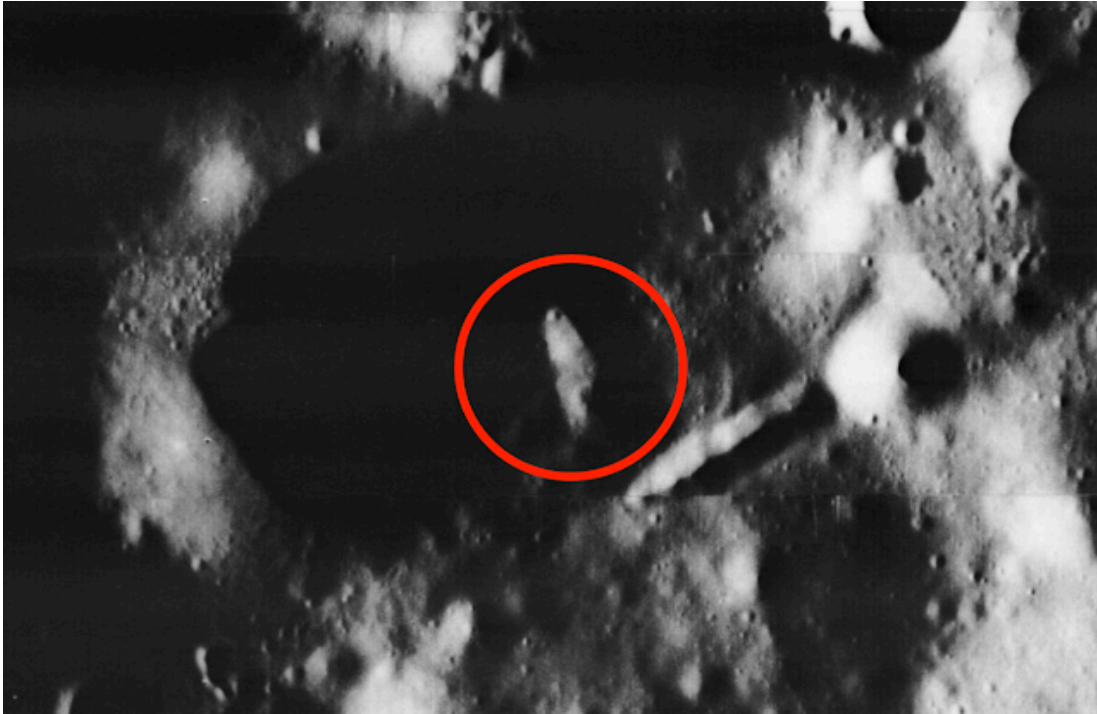

Un immense OVNI triangulaire découvert sur la Lune ?

Le 25 janvier 2022, un **énorme engin extraterrestre**

En parcourant des photographies diffusées par la NASA, l'ufologue Scott C. Waring est tombé sur un mystérieux monolithe posé à la surface du seul satellite naturel qui gravite autour de notre planète.

J'ai trouvé un monolithe sur une vieille photo de la NASA. Celle-ci provient de la trame 1038 de la mission Lunar Orbiter 1. Elle date d'août 1966, et il s'agit d'une mission sans pilote. Le monolithe est posé sur un angle ... ce qui peut signifier qu'il s'agit d'un engin triangulaire qui s'est écrasé à la surface de la lune. Il a été fait par une forme d'intelligence, donc il doit servir à quelque-chose... C'est très probablement une structure ou un vaisseau spatial ... ou les deux. L'objet est énorme. Il mesure environ 0,5 km de long.