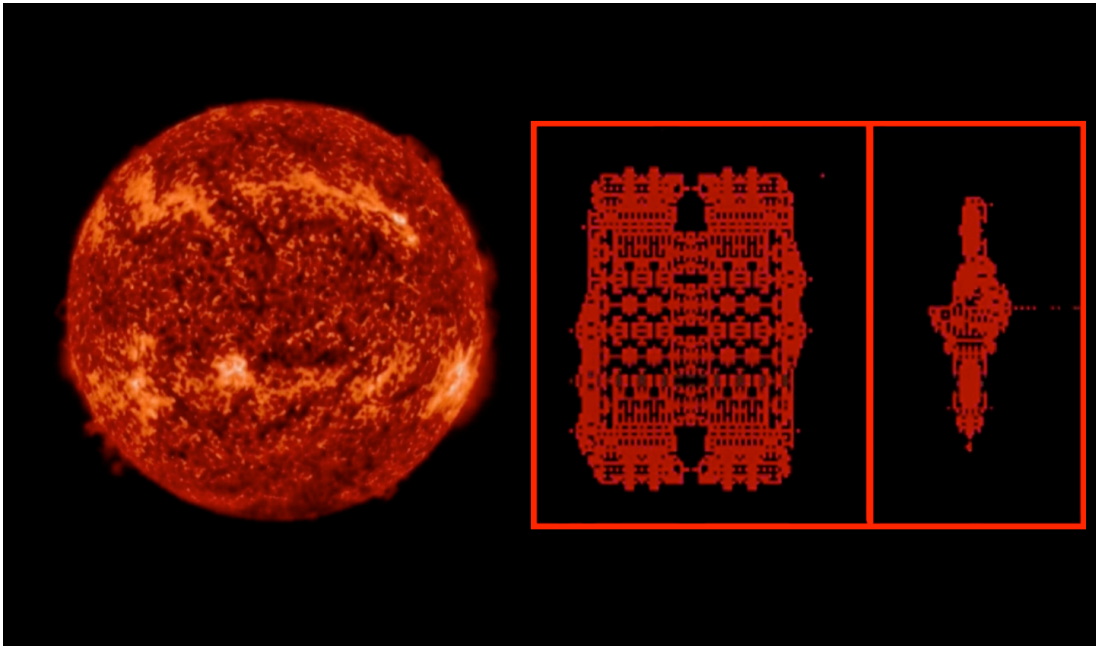

## Deux OVNI très détaillés filmés par la sonde SOHO

Le 8 avril 2022, **deux gigantesques OVNI** extrêmement détaillés ont été filmés à proximité de notre Soleil. Ces objets non identifiés ont été repérés par la sonde SOHO, lancée par la NASA en décembre 1995.

Notre Système Solaire regorge de mystères que les scientifiques tentent de percer depuis des décennies. Ces OVNI, filmés par une sonde de l'agence spatiale Américaine, constituent une nouvelle énigme. Le fait qu'ils possèdent autant de détails interpellent et semblent démontrer qu'il ne s'agissait pas d'une illusion d'optique, comme une pareidolie.

*C'est une découverte exceptionnelle faite par le Youtuber In2ThinAir. Il a utilisé le site Internet de la NASA/SOHO pour repérer certaines anomalies étranges qui présentent de nombreuses similitudes avec ce que nous croyons être l'apparence des vaisseaux extraterrestres. L'une d'entre elles ressemble à une station spatiale en forme de spirale, et l'autre à un gigantesque cube. Toutes deux affichent un niveau de détail élevé et n'ont nécessité que l'ajout de lumière pour les rendre plus visibles.*