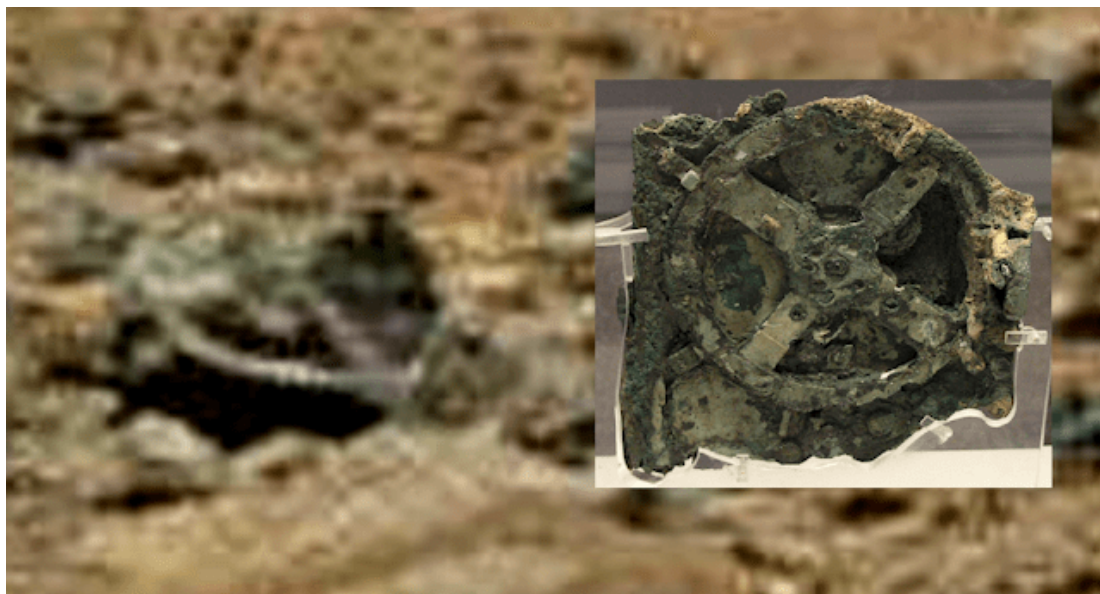

## Une technologie extraterrestre découverte sur Mars

Le 18 avril 2022, un mystérieux objet a été découvert sur la planète Mars. Sur une photo diffusée par la NASA, on peut voir un mécanisme qui ressemble au fameux **mécanisme d'Anticythère** ...

Le mécanisme d'Anticythère est un ancien dispositif mécanique antique découvert dans les débris d'un navire naufragé au large de l'île grecque d'Anticythère. Datant du II<sup>e</sup> siècle av. J.-C., il s'agit d'un mécanisme complexe composé de roues dentées, d'engrenages et de cadrans. Bien que son but exact ne soit pas complètement compris, on pense généralement qu'il était utilisé comme calculateur astronomique pour prédire les positions du Soleil, de la Lune et peut-être d'autres corps célestes. Certains considèrent le mécanisme d'Anticythère comme l'un des premiers exemples d'ordinateur analogique de l'histoire.

Sachant cela, il est particulièrement étrange qu'un tel objet puisse être trouvé sur la planète rouge. Est-ce une preuve

*En parcourant des photos de la NASA sur Mars, j'ai trouvé quelque chose d'un peu étrange. J'ai trouvé quelque chose qui ressemble beaucoup à l'ancien ordinateur en laiton appelé mécanisme d'Anticythère. Le mécanisme d'Anticythère est un ancien planétaire grec à commande manuelle, considéré comme le plus ancien exemple d'ordinateur analogique utilisé pour prédire les positions astronomiques et les éclipses des décennies à l'avance. Cette découverte sur Mars présente de nombreuses similitudes. Si les gens sur Mars disposaient de tels mécanismes, c'est la preuve qu'ils étaient très avancés dans leur évolution au moment où la surface de Mars a été détruite. La NASA a suggéré que la surface de Mars possédait autrefois des océans et une atmosphère, mais qu'elle a été emportée par une énorme explosion de notre soleil.*