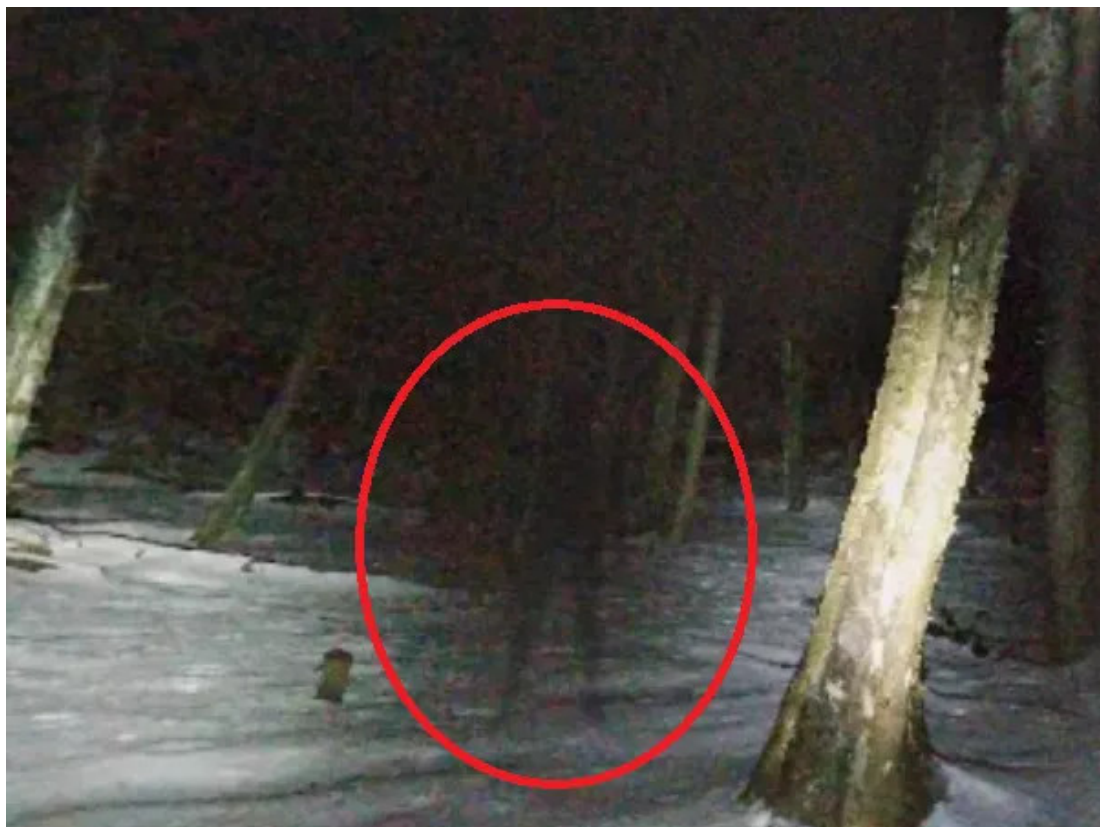

## Una misteriosa sombra oscura en Sherbrooke

Esta **misteriosa sombra negra y fantasmal** fue vista en el distrito Jacques-Cartier de Sherbrooke, Canadá. ¿Es un fantasma rondando por este bosque? Esta foto fue visible en Google Maps (45°25'56.0"N 71°55'52.2"W).