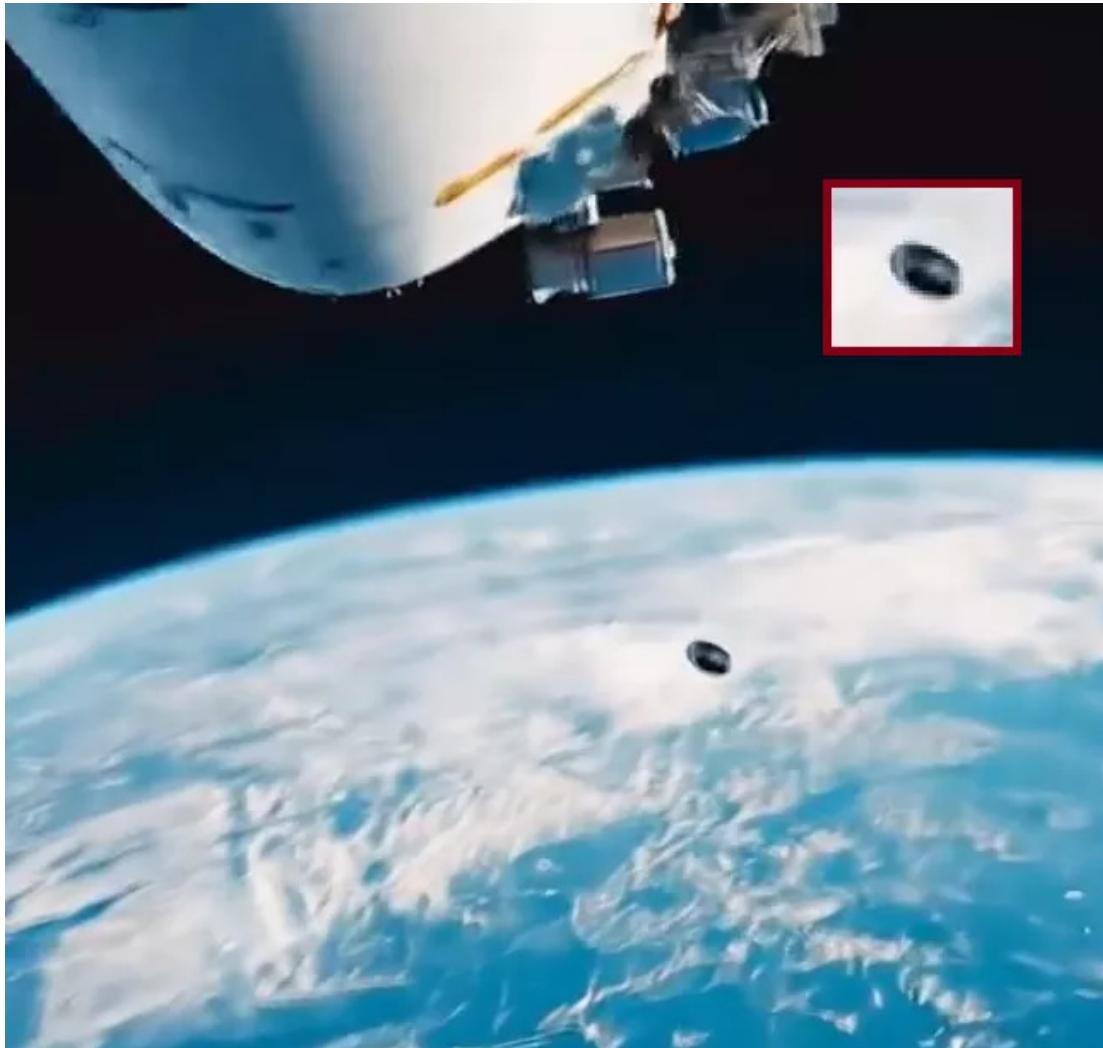

Une soucoupe volante filmée au-dessus de la Terre par l'ISS

La Station Spatiale Internationale a récemment enregistré des images fascinantes montrant un **objet volant non identifié** évoluant à proximité. L'étrange phénomène semble suivre l'ISS à une certaine distance avant de disparaître soudainement. À ce jour, la NASA n'a émis aucun commentaire sur ces séquences, laissant planer le mystère sur leur origine...