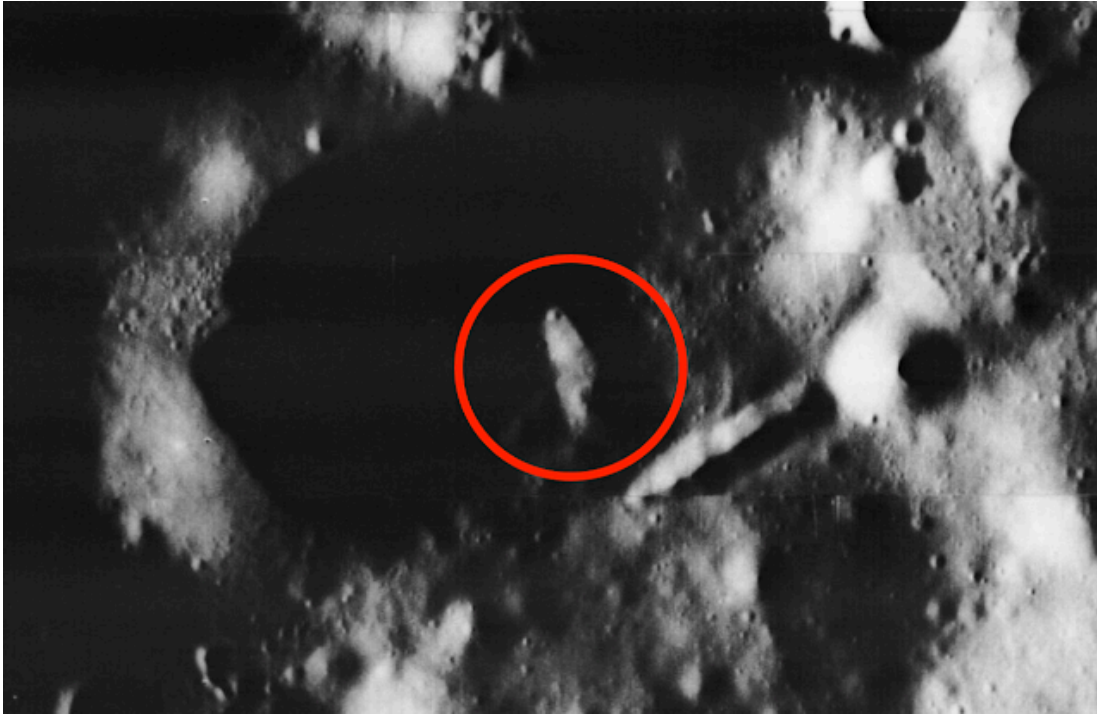

# Un immense OVNI triangulaire découvert sur la Lune ?

Le 25 janvier 2022, un **énorme engin extraterrestre**

En parcourant des photographies diffusées par la NASA, l'ufologue Scott C. Waring est tombé sur un mystérieux monolithe posé à la surface du seul satellite naturel qui gravite autour de notre planète.

*J'ai trouvé un monolithe sur une vieille photo de la NASA. Celle-ci provient de la trame 1038 de la mission Lunar Orbiter 1. Elle date d'août 1966, et il s'agit d'une mission sans pilote. Le monolithe est posé sur un angle ... ce qui peut signifier qu'il s'agit d'un engin triangulaire qui s'est écrasé à la surface de la lune. Il a été fait par une forme d'intelligence, donc il doit servir à quelque-chose... C'est très probablement une structure ou un vaisseau spatial ... ou les deux. L'objet est énorme. Il mesure environ 0,5 km de long.*