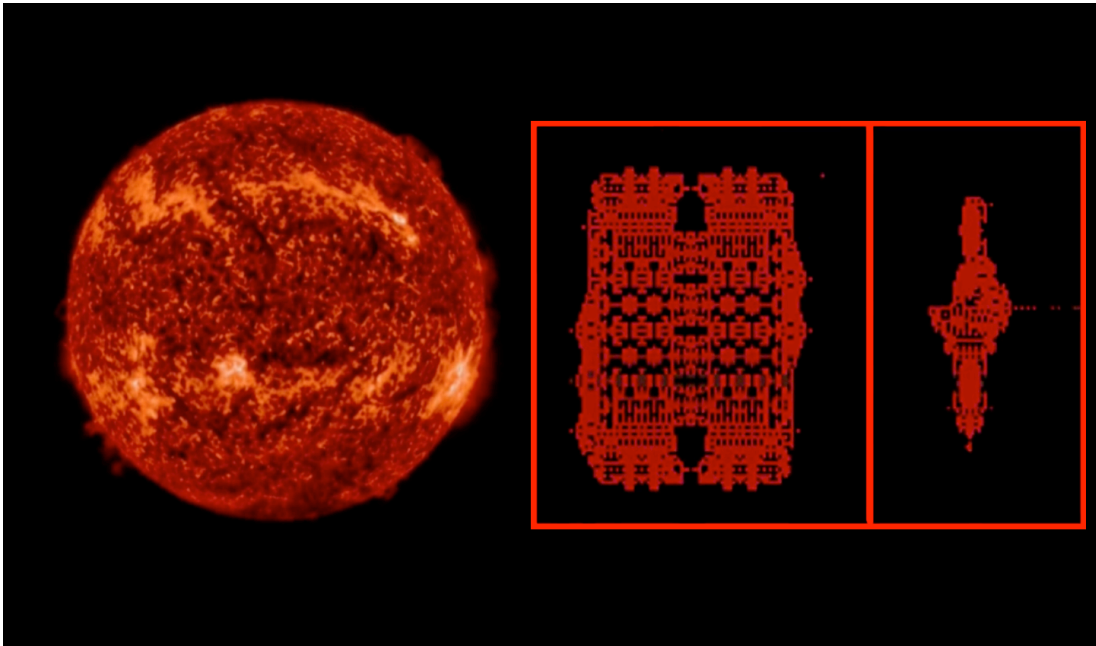

Deux OVNI très détaillés filmés par la sonde SOHO

Le 8 avril 2022, **deux gigantesques OVNI** extrêmement détaillés ont été filmés à proximité de notre Soleil. Ces objets non identifiés ont été repérés par la sonde SOHO, lancée par la NASA en décembre 1995.

Notre Système Solaire regorge de mystères que les scientifiques tentent de percer depuis des décennies. Ces OVNI, filmés par une sonde de l'agence spatiale Américaine, constituent une nouvelle énigme. Le fait qu'ils possèdent autant de détails interpellent et semblent démontrer qu'il ne s'agissait pas d'une illusion d'optique, comme une pareidolie.

C'est une découverte exceptionnelle faite par le Youtuber In2ThinAir. Il a utilisé le site Internet de la NASA/SOHO pour repérer certaines anomalies étranges qui présentent de nombreuses similitudes avec ce que nous croyons être l'apparence des vaisseaux extraterrestres. L'une d'entre elles ressemble à une station spatiale en forme de spirale, et l'autre à un gigantesque cube. Toutes deux affichent un niveau de détail élevé et n'ont nécessité que l'ajout de lumière pour les rendre plus visibles.